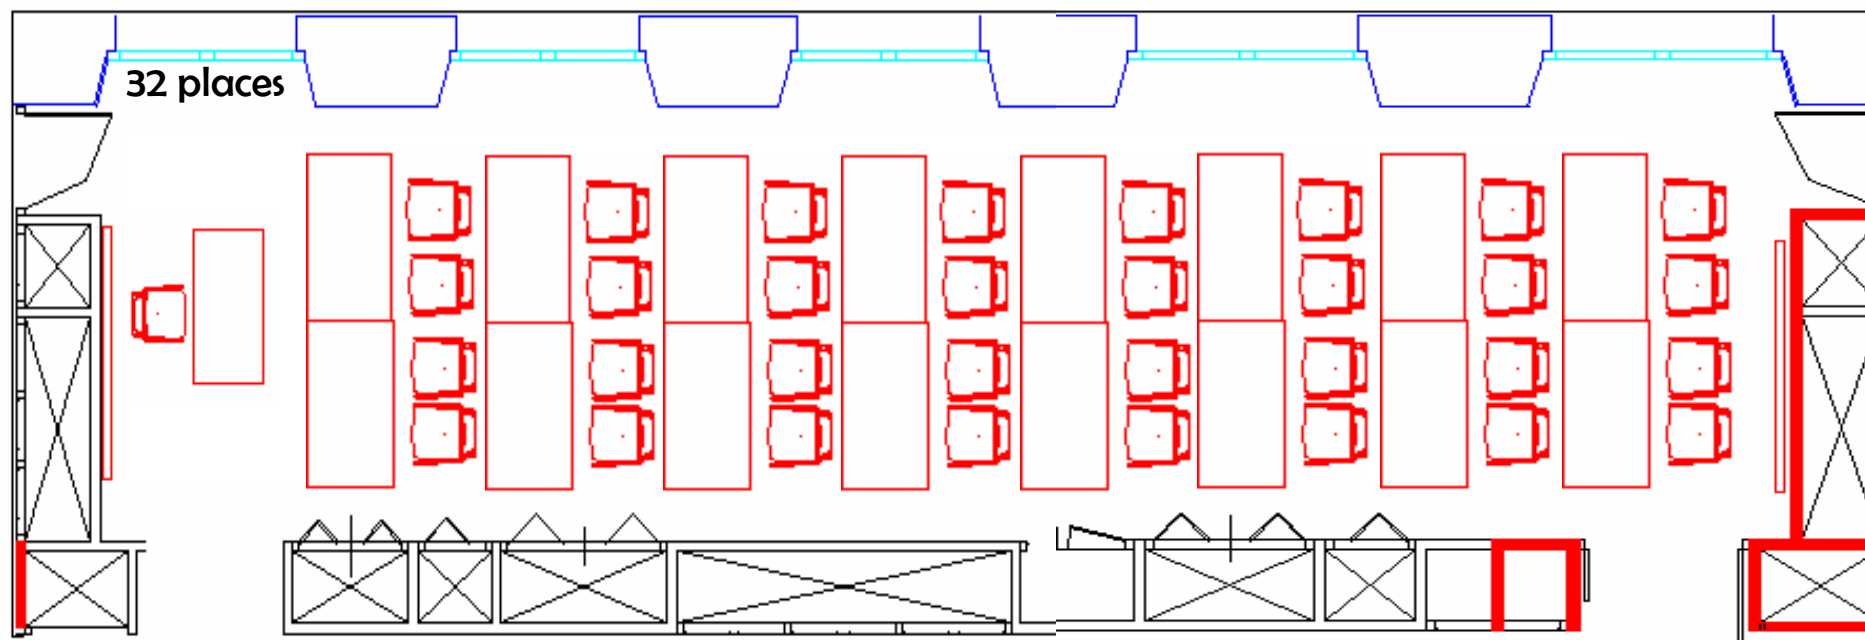

2^{ème} ETAGE

SALLE LABARRE - CAVEL [configuration en conférence]

Hauteur sous plafond : 2.60 m

PALAIS BRONGNIART
Place de la Bourse 75002 PARIS

Tél : 01.49.27.14.70
Fax : 01.49.27.55.20

2^{ème} ETAGE

SALLE LABARRE - CAVEL [configuration Ecole]

Hauteur sous plafond : 2.60 m

PALAIS BRONGNIART
Place de la Bourse 75002 PARIS

Tél : 01.49.27.14.70
Fax : 01.49.27.55.20