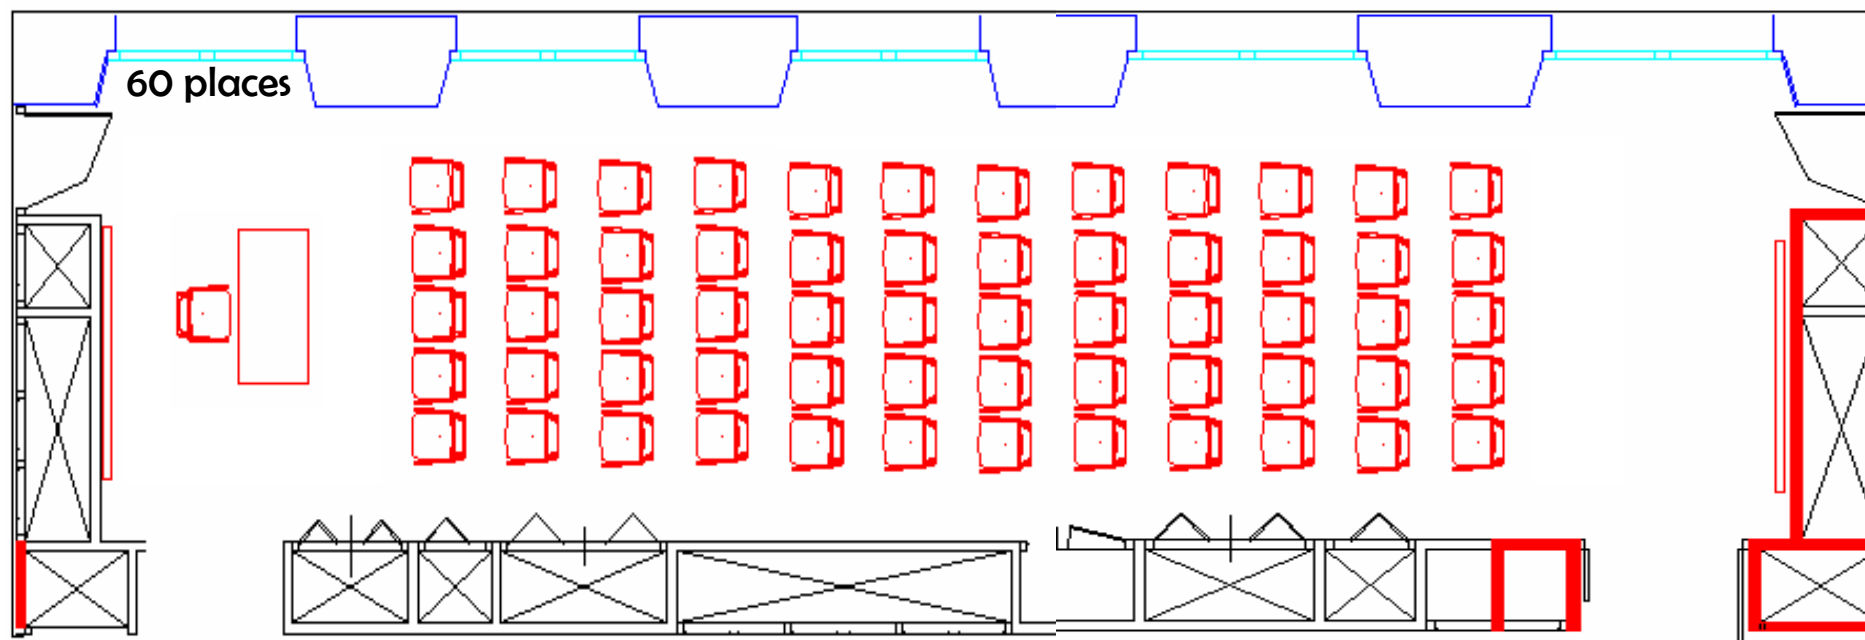

2^{ème} ETAGE

SALLE LABARRE - CAVEL [configuration en conférence]

Hauteur sous plafond : 2.60 m

PALAIS BRONGNIART
Place de la Bourse 75002 PARIS

Tél : 01.49.27.14.70
Fax : 01.49.27.55.20

2^{ème} ETAGE

SALLE LABARRE - CAVEL [configuration Ecole]

Hauteur sous plafond : 2.60 m

PALAIS BRONGNIART
Place de la Bourse 75002 PARIS

Tél : 01.49.27.14.70
Fax : 01.49.27.55.20